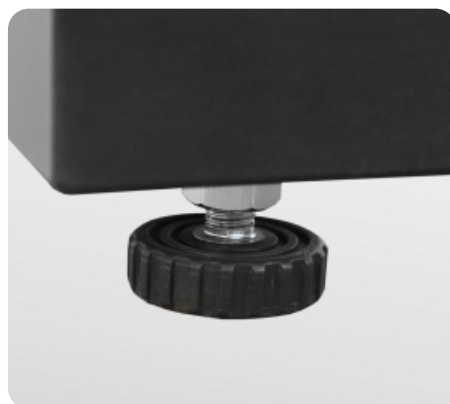

Компенсаторы неровностей пола